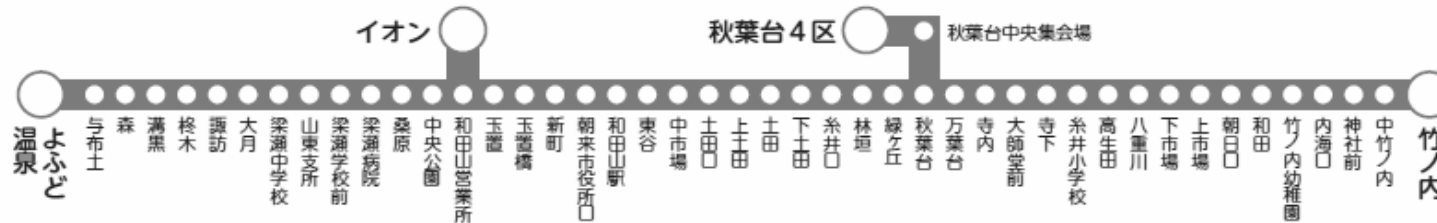

竹ノ内・与布土線 通過時刻表

平成23年10月1日改正

●竹ノ内与布土温泉線 (竹ノ内⇒よふど温泉)

停留所名					
竹ノ内	7:00	9:28	—	12:35	16:07
和田	7:03	9:31	—	12:38	16:10
下市場	7:06	9:34	—	12:41	16:13
糸井小学校	7:09	9:37	—	12:44	16:16
秋葉台	7:13	9:41	—	12:48	16:20
糸井口	7:19	9:47	—	12:54	16:26
土田	7:21	9:49	—	12:56	16:28
和田山駅	7:24	9:52	11:04	12:59	16:31
朝来市役所口	7:25	9:53	11:05	13:00	16:32
和田山営業所	7:28	9:56	11:08	13:03	16:35
イオン	7:30	—	11:10	13:05	16:37
梁瀬病院	7:38	—	11:18	13:13	16:45
梁瀬学校前	7:39	—	11:19	13:14	16:46
山東支所	7:40	—	11:20	13:15	16:47
梁瀬中学校	7:42	—	11:22	13:17	16:49
柗木	7:48	—	11:28	13:23	16:55
よふど温泉	7:56	—	11:36	13:31	17:03

赤字は土曜、日曜、祝日及び12/31～1/3運休

●竹ノ内与布土温泉線 (よふど温泉⇒竹ノ内)

停留所名			
よふど温泉	8:05	11:39	15:14
柗木	8:07	11:41	15:16
梁瀬中学校	8:13	11:47	15:22
山東支所	8:14	11:48	15:23
梁瀬学校前	8:16	11:50	15:25
梁瀬病院	8:17	11:51	15:26
イオン	8:24	11:58	15:33
和田山営業所	8:26	12:00	15:35
朝来市役所前	8:29	12:03	15:38
和田山駅	8:30	12:04	15:39
土田	8:33	12:07	15:42
糸井口	8:35	12:09	15:44
秋葉台4区	8:43	—	—
秋葉台	8:43	12:13	15:48
糸井小学校	8:48	12:18	15:53
下市場	8:51	12:21	15:56
和田	8:54	12:24	15:59
竹ノ内	9:01	12:29	16:04