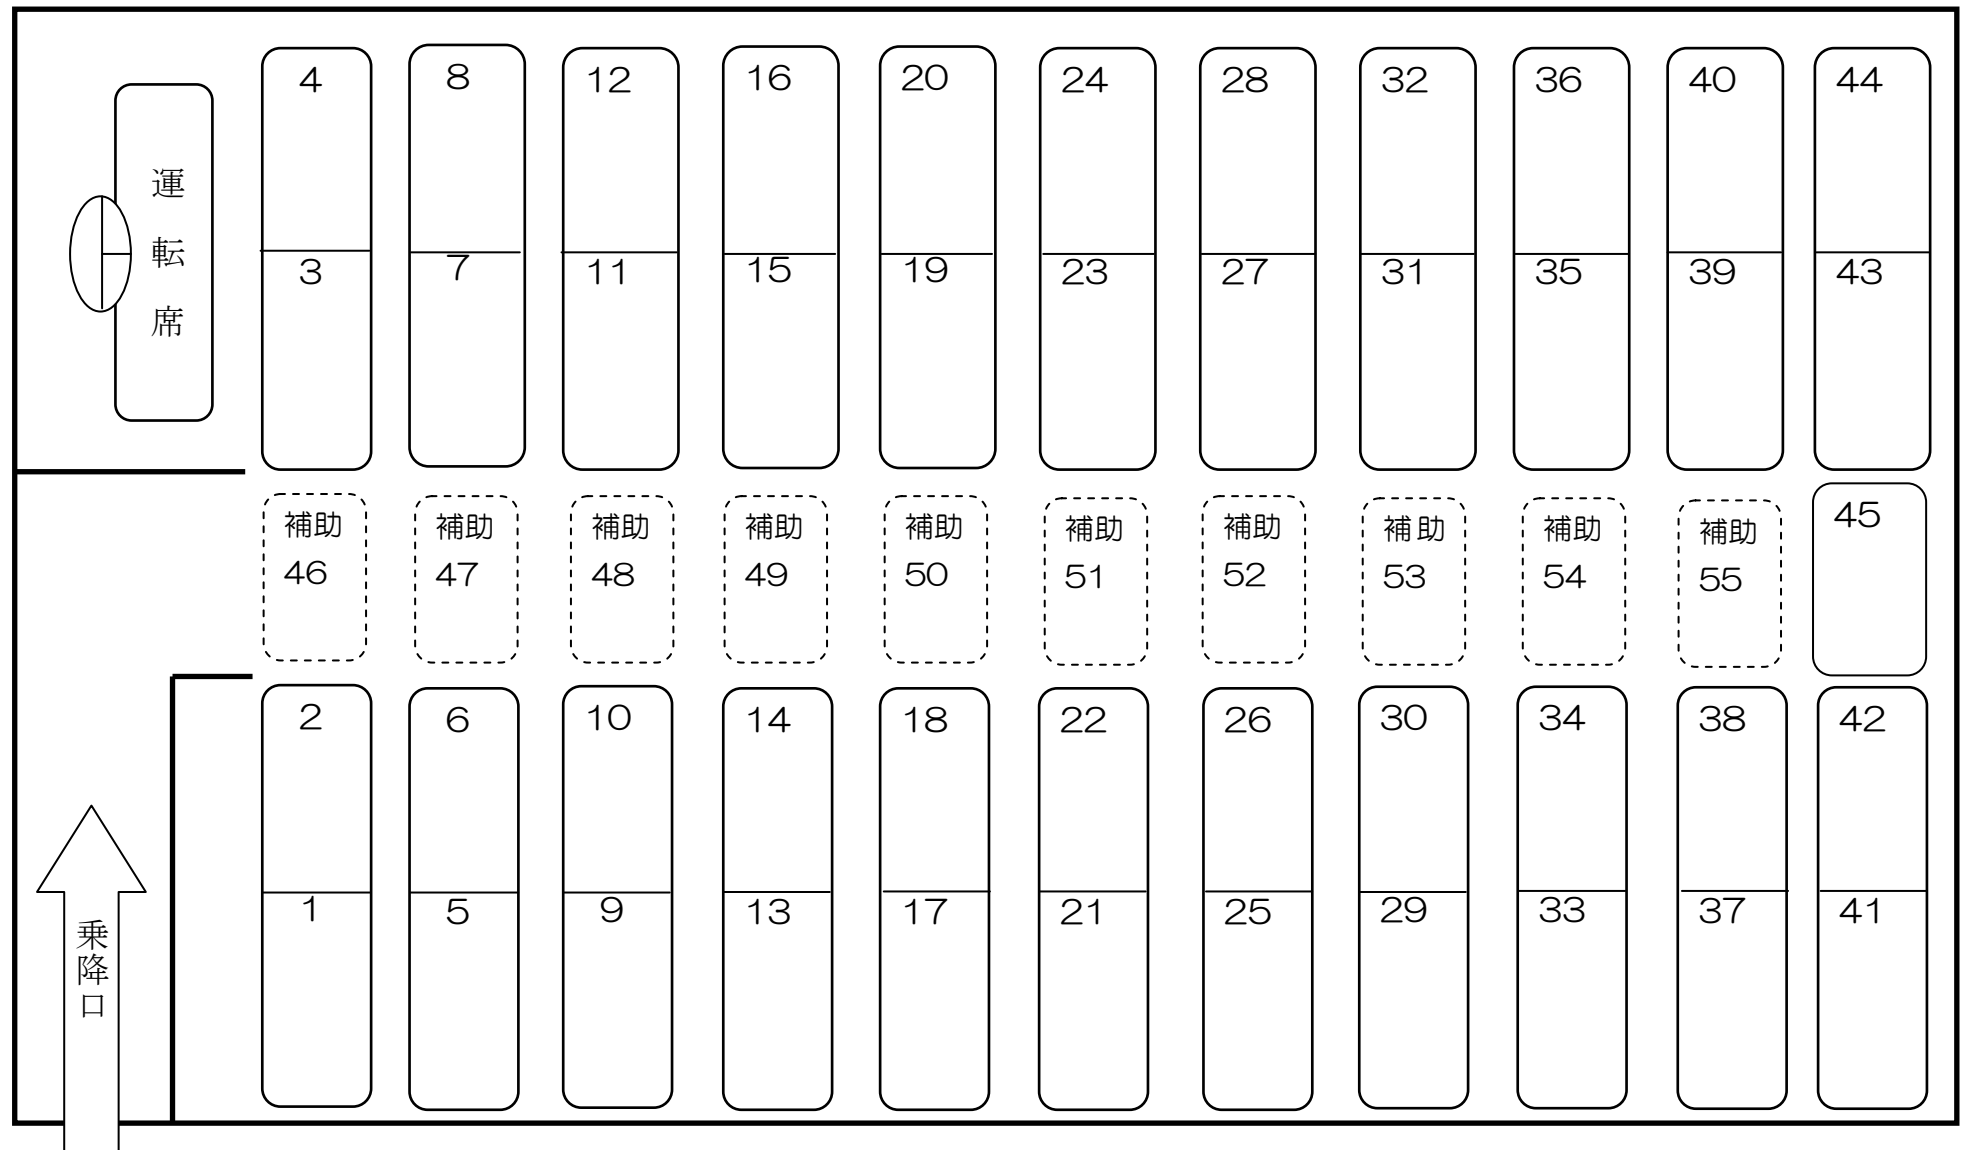

バス座席表 (大型バス) 座席数 ⇒ (正座席 45+補助席 10) 合計 55 席

全但バス(株)