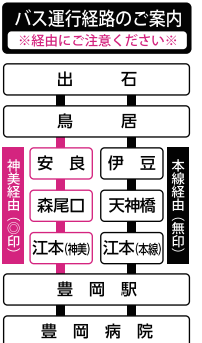

313233出石⇄豊岡線

系統番号・経由記号	31	32-A	33-A	31	33-A	32-A	31	32-A	33-A	31	32-A	31	1-D	32-A	32-A		1-D	31	1-D	32-A	31	1-D	32-B	31	32-A	31	32-A	31	31	31						
通過停留所名\運行記号		○×	×	㊦		○±×		○			○	±×	㊦㊦	○±×	○㊦㊦		㊦㊦	±×	㊦㊦	○		±×	○		○±×	○		×	±×							
出石福祉ゾーン																																				
出石農協前	6:30	6:45	7:14	7:14	7:37	7:37	8:35	8:53	9:25	10:10	10:38	11:40	11:50	12:33	12:33		12:50	13:00	13:40	13:43	14:30	14:55	15:33	16:00	16:23	17:25	17:38	18:25	19:15	20:40						
特別支援学校	6:32	6:47	7:16	7:16	7:39	7:39	8:37	8:55	9:27	10:12	10:40	11:42	11:52	12:35	12:35		12:52	13:02	13:42	13:45	14:32	14:57	15:35	16:02	16:25	17:27	17:40	18:27	19:17	20:42						
鳥居	6:34	6:50	7:18	7:18	7:41	7:42	8:39	8:58	9:29	10:14	10:43	11:44	11:54	12:38	12:38		12:54	13:04	13:44	13:48	14:34	14:59	15:38	16:04	16:28	17:29	17:43	18:29	19:19	20:44						
安良	—	6:53	—	—	—	7:45	—	9:01	—	—	10:46	—	—	12:41	12:41		—	—	—	13:51	—	15:41	—	16:31	—	17:46	—	—	—	—						
森尾	—	7:00	—	—	—	7:52	—	9:08	—	—	10:53	—	—	12:48	12:48		—	—	—	13:58	—	15:48	—	16:38	—	17:53	—	—	—	—						
伊豆	6:38	—	7:22	7:22	7:45	—	8:43	—	9:33	10:18	—	11:48	11:58	—	—		12:58	13:08	13:48	—	14:38	15:03	—	16:08	—	17:33	—	18:33	19:23	20:48						
天神橋	6:43	—	7:27	7:27	7:50	—	8:47	—	9:37	10:22	—	11:52	12:03	—	—		13:03	13:12	13:53	—	14:43	15:07	—	16:12	—	17:38	—	18:37	19:27	20:52						
江本	6:46	7:09	7:30	7:30	7:53	8:01	8:50	9:17	9:40	10:25	11:02	11:55	12:06	12:57	12:57		13:06	13:15	13:56	14:07	14:46	15:11	15:57	16:15	16:47	17:41	18:02	18:40	19:30	20:55						
豊田	6:49	7:14	7:33	7:33	7:56	8:06	8:53	9:22	9:43	10:28	11:07	11:58	12:10	13:02	13:02		13:10	13:18	14:00	14:12	14:50	15:15	16:02	16:18	16:52	17:44	18:07	18:43	19:33	20:58						
市役所	6:54	7:19	7:39	7:39	8:02	8:11	8:57	9:27	9:47	10:32	11:12	12:02	12:16	13:07	13:07		13:16	13:22	14:06	14:17	14:56	15:21	16:07	16:22	16:57	17:50	18:12	18:48	19:38	21:03						
豊岡駅	6:57	7:21	7:44	7:44	8:07	8:13	9:00	9:29	9:50	10:35	11:14	12:05	12:20	13:09	13:09		13:20	13:25	14:10	14:19	15:00	15:25	16:09	16:25	16:59	17:55	18:14	18:52	19:42	21:07						
市民グラウンド前	=	=	7:47	=	8:10	8:17	9:04	9:33	9:54	10:39	11:18	12:09	13:13	13:13			13:29	13:29	14:23	=	15:00	15:25	16:09	16:25	16:59	17:55	18:14	18:52	19:42	21:07						
豊岡病院			7:52		8:14	8:21	9:12	9:37	10:02	10:47	11:22	12:17	13:17	13:17			13:37	13:37	14:27	14:27	=	15:58着	16:17	16:37	17:07	18:22										
系統番号・経由記号	31	31	31	32-A	32-A	31	31	31	31	32-A	1-D	32-A	1-D	31/33-A	31		1-D	1-D	32-A	31	32-A	31	32-A	31	33-A	32-A	33-A	32-A	33-A	32-A	33-A	32-A	31/33-A	31	31	
通過停留所名\運行記号		±×	㊦㊦	○±×	○㊦	×	㊦	±×	㊦㊦	○±×	㊦㊦	○±×	㊦㊦	±×			㊦㊦	○±×	○㊦㊦	○	○	±×	○		±×	㊦㊦	○	33-A	32-A	33-A	32-A	33-A	32-A	○		±×
豊岡病院					8:09		8:30	8:30	8:50	(日和山9:03発)	9:46	(日和山10:03発)	10:27	10:53			(日和山11:23発)	(日和山11:23発)	11:57	12:42	13:41	14:00	14:35		16:02		16:40	17:15	17:30		18:35					
市民グラウンド前					8:13		8:34	8:34	8:54	9:50	10:31	10:57				(日和山11:23発)	(日和山11:23発)	12:01	12:46	13:45	14:04	14:39		16:06		16:44	17:19	17:34		18:39						
豊岡駅	7:00	7:24	7:24	7:32	7:32	8:17	8:17	8:38	8:38	8:58	9:35	9:54	10:35	10:35	11:01		11:55	12:05	12:05	12:50	13:49	14:08	14:43	15:35	16:10	16:10	16:48	17:23	17:38	18:16	18:43	19:05	20:02	21:10		
市役所	7:02	7:26	7:26	7:34	7:34	8:20	8:20	8:41	8:41	9:01	9:38	9:57	10:38	10:38	11:04		11:58	12:08	12:08	12:53	13:52	14:11	14:46	15:37	16:13	16:13	16:51	17:26	17:41	18:18	18:46	19:07	20:04	21:12		
豊田	7:05	7:31	7:31	7:39	7:39	8:25	8:25	8:46	8:46	9:06	9:43	10:02	10:43	10:43	11:09		12:03	12:13	12:13	12:58	13:57	14:16	14:51	15:42	16:18	16:18	16:56	17:31	17:46	18:23	18:51	19:10	20:07	21:15		
江本	7:09	7:35	7:35	7:43	7:43	8:29	8:29	8:50	8:50	9:10	9:47	10:06	10:47	10:47	11:13		12:07	12:17	12:17	13:02	14:01	14:20	14:55	15:46	16:22	16:22	17:00	17:35	17:50	18:27	18:55	19:14	20:11	21:19		
天神橋	7:12	7:38	7:38	—	—	8:32	8:32	8:53	8:53	—	9:50	—	10:50	10:50	11:16		12:10	—	—	13:05	—	14:23	—	15:49	16:25	16:25	—	17:38	—	18:30	—	19:17	20:14	21:22		
伊豆	7:15	7:41	7:41	—	—	8:35	8:35	8:56	8:56	—	9:53	—	10:53	10:53	11:19		12:13	—	—	13:08	—	14:26	—	15:52	16:28	16:28	—	17:41	—	18:33	—	19:20	20:17	21:25		
森尾	—	—	7:53	7:53	—	—	—	—	9:20	—	10:16	—	—	—	—		—	12:27	12:27	—	14:11	—	15:05	—	—	17:10	—	18:00	—	19:05	—	—	—			
安良	—	—	7:58	7:58	—	—	—	—	9:25	—	10:21	—	—	—	—		—	12:32	12:32	—	14:16	—	15:10	—	—	17:15	—	18:05	—	19:10	—	—	—			
鳥居	7:20	7:46	7:46	8:01	8:01	8:40	8:40	9:01	9:01	9:28	9:58	10:24	10:58	10:58	11:24		12:18	12:35	12:35	13:13	14:19	14:31	15:13	15:57	16:33	16:33	17:18	17:46	18:08	18:38	19:13	19:25	20:22	21:30		
出石農協前	7:23	7:50	7:50	8:05	8:05	8:44	8:44	9:05	9:05	9:32	10:02	10:28	11:02	11:02	11:28		12:22	12:39	12:39	13:17	14:23	14:35	15:17	16:01	16:37	16:37	17:22	17:50	18:12	18:42	19:17	19:28	20:25	21:33		
出石	7:27	7:53	7:53	8:08	8:08	8:47	8:47	9:08	9:08	9:35	10:05	10:31	11:05	11:05	11:31		12:25	12:42	12:42	13:20	14:26	14:38	15:20	16:04	16:40	16:40	17:25	17:53	18:15	18:45	19:20	19:32	20:29	21:37		
出石福祉ゾーン	=	7:57	=	8:12	=	=	=	9:12	=	9:39	=	=	=	↓	=		=	=	=	=	=	=	=	=	=	↓	=	=	↓	=	↓	↓	↓			
直通案内														±×奥藤行												±×奥藤行			奥藤行		±×奥藤行		±×奥藤行	±×奥藤行	±×奥藤行	