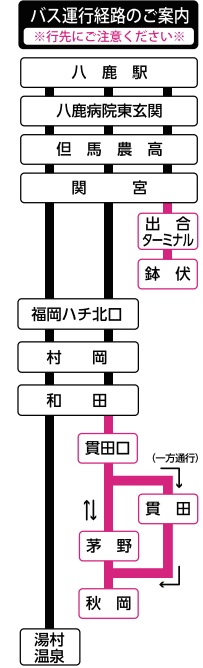

【26170】【鉢伏線】八鹿→関宮→**出合ターミナル→鉢伏** 【秋岡線】八鹿→関宮→村岡→和田 →**秋岡** 【湯村温泉線】八鹿→関宮→村岡→和田→湯村温泉

通過停留所名、運行記号	土×	土×	土×	×	土×	土		×			土×				×	土×	×	×	×			×	土×	×	土×										
八 鹿 駅				07:20	07:25	08:25	10:00	10:00	10:40	11:15	11:45	12:35	13:15	13:25	14:20								15:10	15:40		16:10	16:20	16:45	16:50	17:15	17:35	18:05	19:00	19:00	20:50
八鹿病院東玄関				07:23	07:29	08:29	10:04	10:04	10:43	11:19	11:48	12:39	13:18	13:29	14:24								15:14	15:43		16:14	16:23	16:49	16:53	17:19	17:38	18:09	19:03	19:03	20:53
養父市役所口				07:26	07:32	08:32	10:07	10:07	10:46	11:22	11:51	12:42	13:21	13:32	14:27								15:17	15:46		16:17	16:26	16:52	16:56	17:22	17:41	18:12	19:06	19:06	20:55
ヘア前				07:28	07:33	08:33	10:08	10:08	10:48	11:23	11:53	12:43	13:23	13:33	14:28								15:18	15:48		16:18	16:28	16:53	16:58	17:23	17:43	18:13	19:08	19:07	20:56
八 鹿 高 校				07:28	-	-	-	-	10:48	-	11:53	-	13:23	-	-								-	15:48	-	16:28	-	16:58	-	17:43	-	19:08	-	-	
但馬農高				07:35	07:37	08:37	10:12	10:12	10:55	11:27	12:00	12:47	13:30	13:37	14:32								15:22	15:55		16:22	16:35	16:57	17:05	17:27	17:50	18:17	19:15	19:11	21:00
三宅				07:41	07:44	08:44	10:19	10:19	11:01	11:34	12:06	12:54	13:36	13:44	14:39								15:29	16:01		16:29	16:41	17:04	17:11	17:34	17:56	18:24	19:21	19:18	21:07
大谷				07:43	07:46	08:46	10:21	10:21	11:03	11:36	12:08	12:56	13:38	13:46	14:41								15:31	16:03		16:31	16:43	17:06	17:13	17:36	17:58	18:26	19:23	19:20	21:09
関宮				07:48	07:52	08:52	10:27	10:27	11:08	11:42	12:13	13:02	13:43	13:52	14:47								15:37	16:08		16:37	16:48	17:12	17:18	17:42	18:03	18:32	19:28	19:26	21:15
関宮学園				07:50	-	-	-	-	11:10	-	12:15	-	13:45	-	-								-	16:10	-	-	16:50	-	17:20	-	18:05	-	19:30	-	-
中瀬				07:54	-	-	-	-	11:14	-	12:19	-	13:49	-	-								-	16:14	-	-	16:54	-	17:24	-	18:09	-	19:34	-	-
出合ターミナル				07:58	-	-	-	-	11:18	-	12:23	-	13:53	-	-								-	16:18	-	-	16:58	-	17:28	-	18:13	-	19:38	-	-
外野				08:05	-	-	-	-	11:25	-	12:30	-	14:00	-	-								-	16:25	-	-	17:05	-	17:35	-	18:20	-	19:44	-	-
福定			(福岡横町 07:28発)	08:11	-	-	-	-	11:31	-	12:36	-	14:06	-	-								-	16:31	-	-	17:11	-	17:41	-	18:26	-	19:50	-	-
鉢伏着				08:14	-	-	-	-	11:34	-	12:39	-	14:09	-	-								-	16:34	-	-	17:16	-	17:46	-	18:31	-	19:53	-	-
兎塚小学校				↓ =	08:03	09:03	10:38	10:38	=	11:53	=	13:13	=	14:03	14:58								15:48	=	-	16:48	=	17:23	=	17:53	=	18:43	=	19:37	21:25
福岡八チ北口				07:28	08:04	09:04	10:39	10:39		11:54		13:14		14:04	14:59								15:49			16:49		17:24		17:54		18:44		19:38	21:26
宿口				07:31	08:07	09:07	10:42	10:42		11:57		13:17		14:07	15:02								15:52			16:52		17:27		17:57		18:47		19:41	21:29
高井				07:34	08:10	09:10	10:45	10:45		12:00		13:20		14:10	15:05								15:55			16:55		17:30		18:00		18:50		19:44	21:32
村岡病院				07:37	08:17	09:17	-	-		-		-		-	-								-			※16:12	-	-		-	-	-	-	-	-
村岡				07:40	08:17	09:17	10:51	10:51		12:06		13:26		14:16	15:11								16:01			16:14	17:01	17:36	18:06	18:56		19:48		21:36	
殿町				07:41	08:18	09:18	10:52	10:52		12:07		13:27		14:17	15:12								16:02			16:15	17:02	17:37	18:07	18:57		19:49		21:37	
和田				07:48	=	=	10:59	=		12:14		13:34		14:24	15:19								16:09			16:22	17:09	17:44	18:14	19:04		19:54	=	=	
小代物産館前				07:54	-	-	-	-		12:20		-		14:30	15:25								-			16:28	-	17:50		-		19:10		=	
小代診療所				07:56	-	-	-	-		12:22		-		14:32	15:27								-			16:30	-	17:52		-		19:12		=	
小代地域局				07:57	-	-	-	-		12:23		-		14:33	15:28								-			16:31	-	17:53		-		19:13		=	
小代学校前				07:59	-	-	-	-		12:25		-		14:35	15:30								-			16:33	-	17:55		-		19:15		=	
貴田				08:02	-	-	-	-		12:28		-		14:38	15:33								-			16:36	-	17:58		-		19:18		=	
秋岡	06:58	07:25		08:03	-	-	-	-		12:29		-		14:39	15:34								-			16:37	-	17:59		-		-	-	=	
春來				08:12	-	-	-	-		12:38		-		14:48	15:43								-			16:46	-	18:08		-		19:25		=	
湯村温泉	=	=	=				11:06		=			13:42		=	=								16:17			17:17		=		18:22		=			
							11:15					13:50											16:25			17:25				18:32					