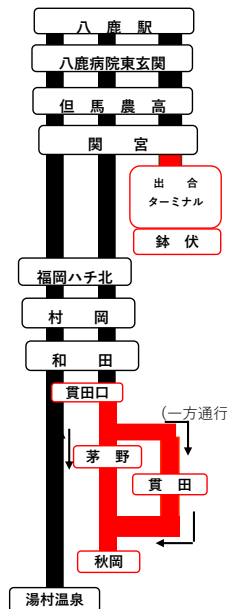

バス運行経路のご案内
※行先ご注意ください※

×印：日曜・祝日及びお盆・年末年始運休 土×印：土曜・日曜・祝日及びお盆・年末年始運休(平日のみ運行) ㊦印：土曜のみ運行

※印【村岡病院】：土曜は村岡始発で運行(村岡病院→村岡間運休)

㊦印：土曜・日曜・祝日及びお盆・年末年始のみ運行

【2】【6】【70】【鉢伏線】鉢伏→出合ターミナル→関宮→八鹿 【秋岡線】秋岡→和田→村岡→関宮→八鹿 【湯村温泉線】湯村温泉→和田→村岡→関宮→八鹿