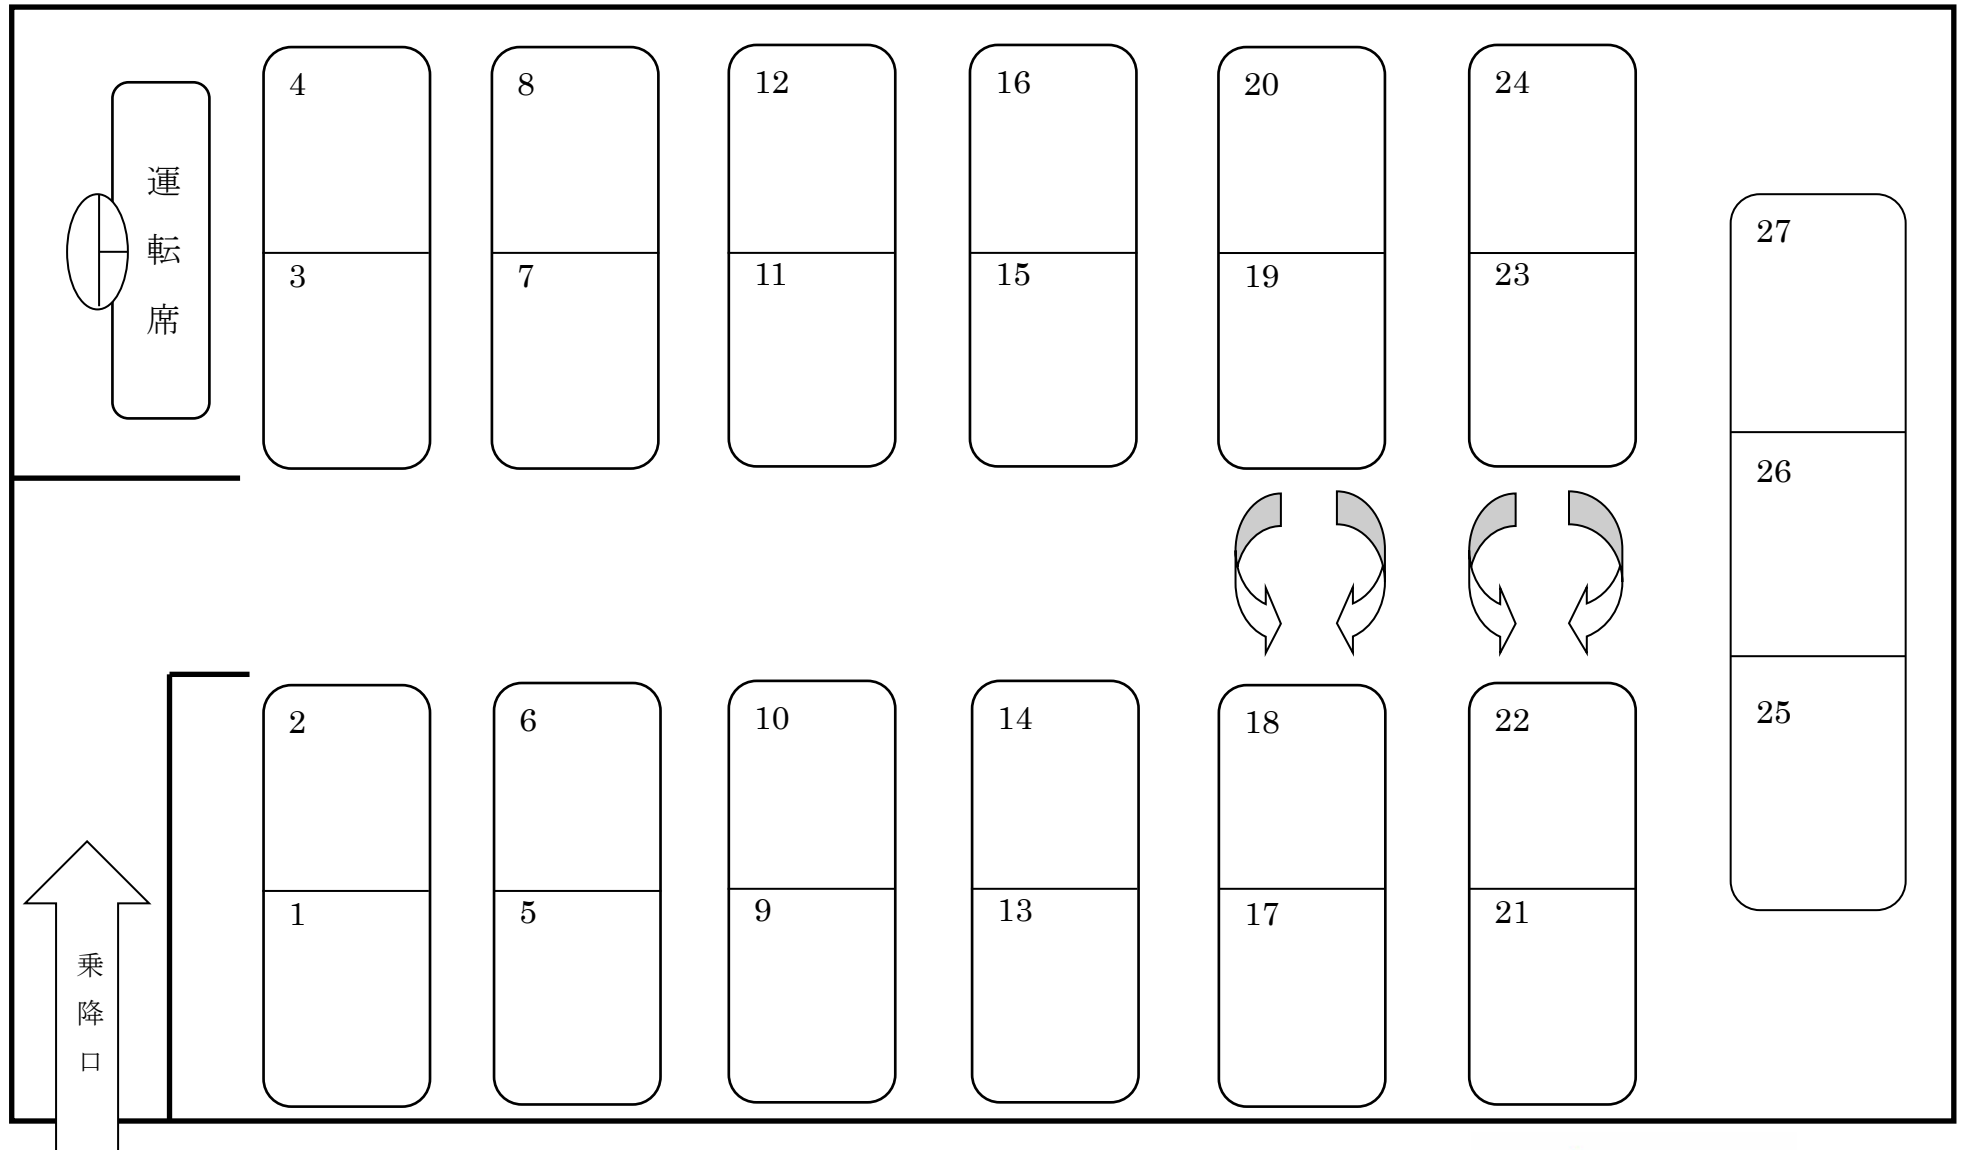

バス座席表 (中型バス) 座席数 ⇒ 正座席 27 (回転サロン補助席ナシ)

※17~24番は回転します