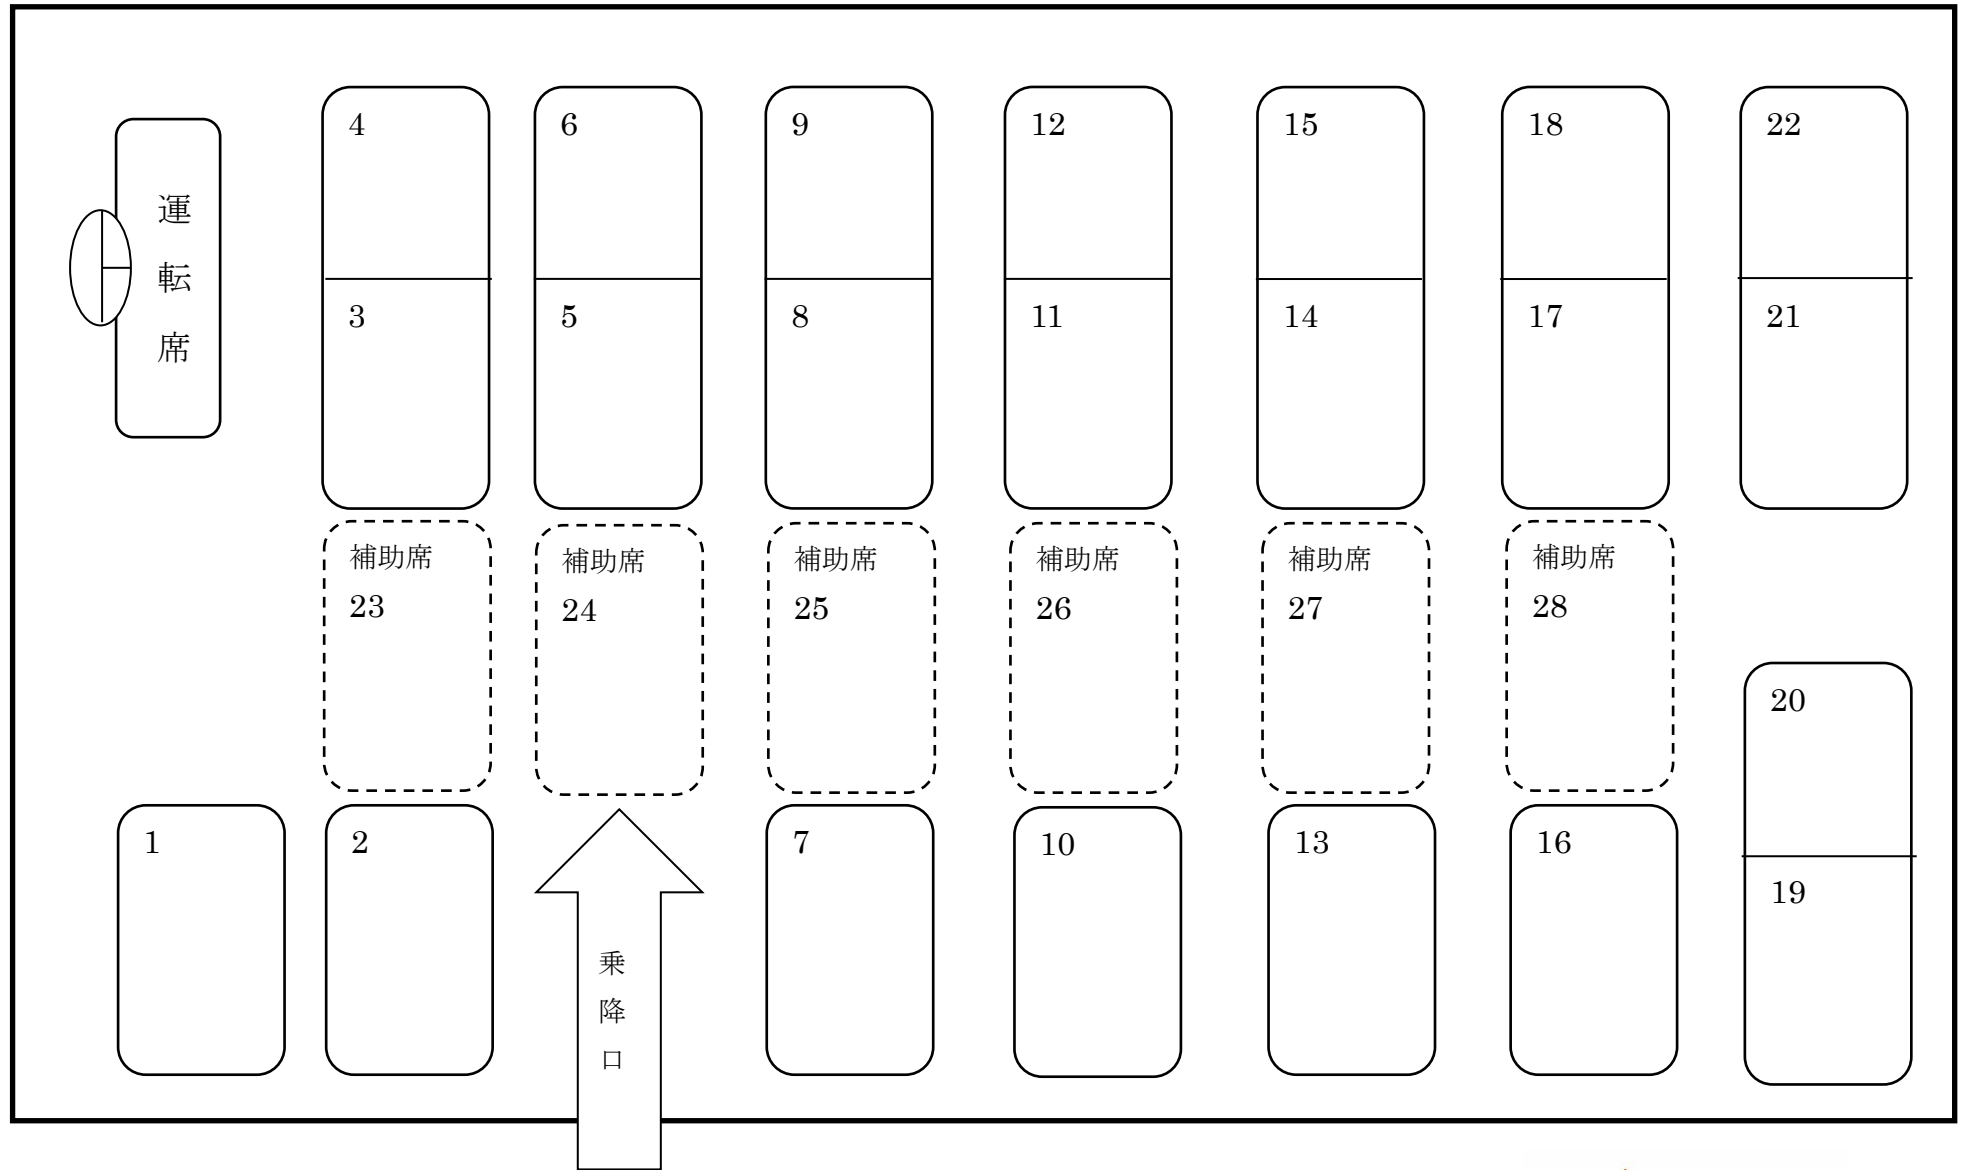

# バス座席表 (小型バス) 座席数 ⇒ 正座席 22 + 補助席 6 合計 28 席

(注) 座席がわかりやすいように座席番号を入れていますが、実際の車両に表示はございません。